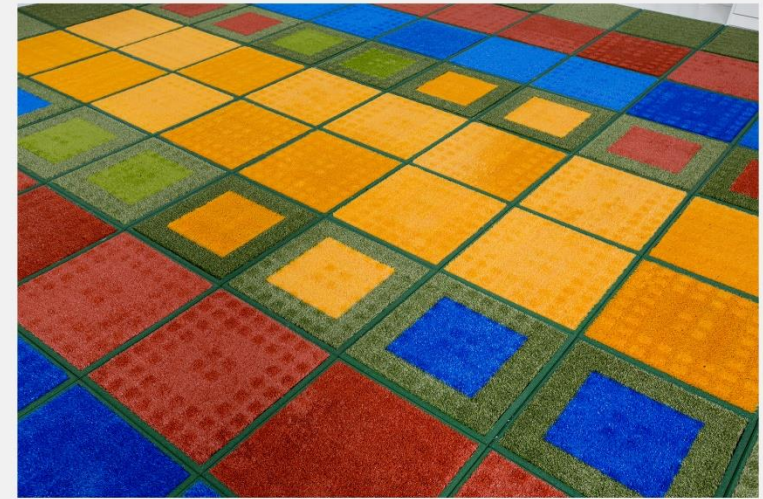

크기
50 x 50 x 2 / 5 / 8 (cm)

색상
기본 : 녹색, 파랑, 적색, 노랑

두께별 적용 분야
2cm (옥상, 베란다, 실내외)
5cm (인도, 놀이터, 옥상, 광장, 인터로킹, 보도블럭과 같이 연출 가능)
8cm (놀이터, 공원 전용) EPDM 75mm이상 시공대체 용이

POINT

기존매트가 시공되어있는 공간에
부분적으로 적용하여 저비용으로
새로운 바닥환경 조성 가능합니다.

매트 구성요소

고무칩/고무매트 하자발생 요인

- 오염 후 세척불가
- 천공(구멍) 발생
- 뒤틀림
- 탈색
- 칩 박리현상(떨어짐)
- 경화현상(굳음)
- 배수가 용이하지 않음

인조잔디매트 박람회 출품

2015 정원박람회

2016 조경정원 박람회

배수 test

친환경 인조잔디 매트 시안