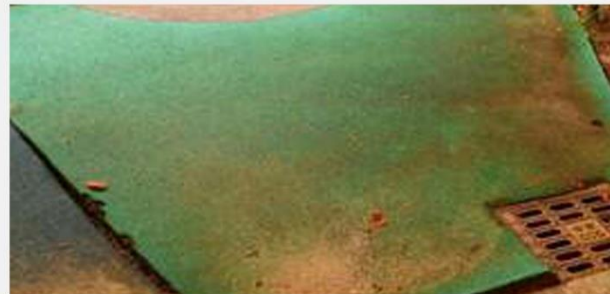

고무칩/고무매트 하자발생 요인

- 오염 후 세척불가
- 천공(구멍) 발생
- 뒤틀림
- 탈색
- 칩 박리현상(떨어짐)
- 경화현상(굳음)
- 배수가 용이하지 않음