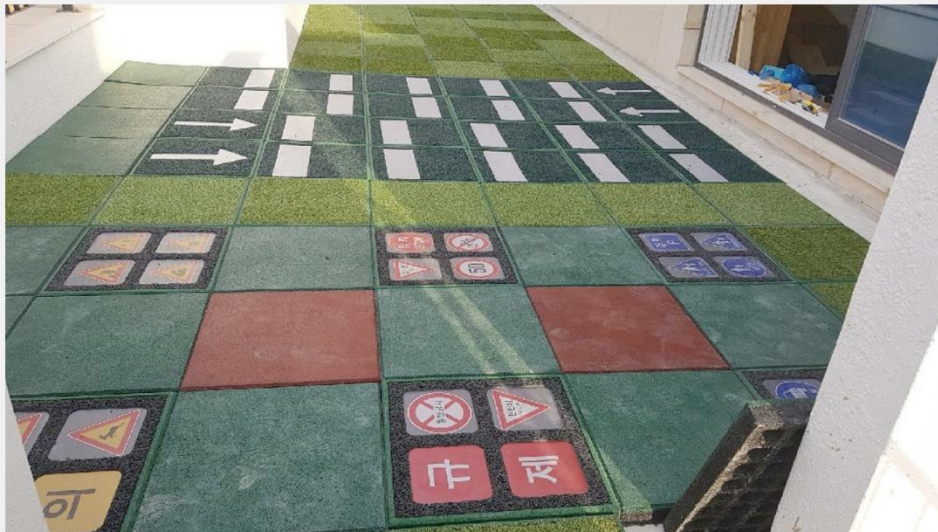

상기 이미지는 이해를 돕기 위한 조감도이기에 색상과 식재 등이 다소 차이가 있을 수 있습니다

인조잔디매트 시공사진

조금초등학교(고무매트와 병합)

청운초등학교(고무매트와 병합)

신명유치원

청운초등학교(고무매트와 병합)

상기 이미지는 이해를 돕기 위한 조감도이기에 색상과 식재 등이 다소 차이가 있을 수 있습니다

인조잔디매트 시공사진

효성어린이집(고무매트와 병합)

-서호초등학교(고무매트와 병합)

효성어린이집(고무매트와 병합)

-서호초등학교(고무매트와 병합)

상기 이미지는 이해를 돕기 위한 조감도이기에 색상과 식재 등이 다소 차이가 있을 수 있습니다

인조잔디매트 시공사진

별산솔어린이집(고무매트와 병합)

우성초등학교병설유치원(고무매트와 병합)

별산솔어린이집(고무매트와 병합)

우성초등학교병설유치원(고무매트와 병합)

상기 이미지는 이해를 돕기 위한 조감도이기에 색상과 식재 등이 다소 차이가 있을 수 있습니다

인조잔디매트 시공사진

해군인천해역방어사령부 놀이터(고무매트와 병합)

군포시립 당정동 어린이집(고무매트와 병합)

해군인천해역방어사령부 놀이터(고무매트와 병합)

군포시립 당정동 어린이집(고무매트와 병합)