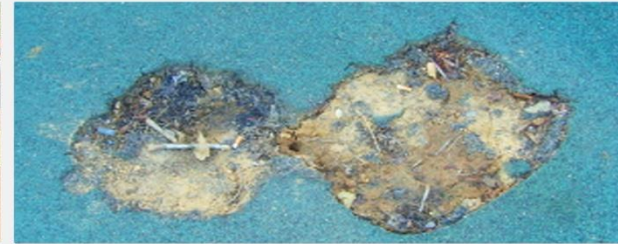

크기
50 x 50 x 2 / 5 / 8 (cm)

색상
기본 : 녹색, 파랑, 적색, 노랑

두께별 적용 분야
2cm (옥상, 베란다, 실내외)
5cm (인도, 놀이터, 옥상, 광장, 인터로킹, 보도블럭과 같이 연출 가능)
8cm (놀이터, 공원 전용) EPDM 75mm이상 시공대체 용이

POINT

기존매트가 시공되어있는 공간에
부분적으로 적용하여 저비용으로
새로운 바닥환경 조성 가능합니다.

매트 구성요소

고무칩/고무매트 하자발생 요인

- 오염 후 세척불가
- 천공(구멍) 발생
- 뒤틀림
- 탈색
- 칩 박리현상(떨어짐)
- 경화현상(굳음)
- 배수가 용이하지 않음

인조잔디매트 박람회 출품

2015 정원박람회

2016 조경정원 박람회

배수 test

친환경 인조잔디 매트 시안