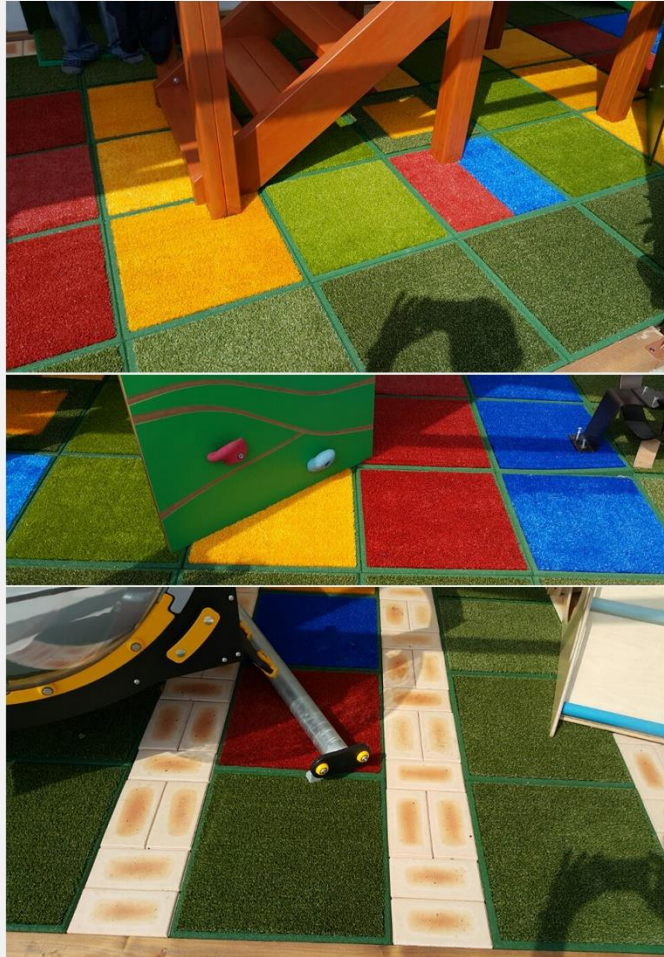

크기
50 x 50 x 2 / 5 / 8 (cm)

색상
기본 : 녹색, 파랑, 적색, 노랑

두께별 적용 분야
2cm (옥상, 베란다, 실내외)
5cm (인도, 놀이터, 옥상, 광장, 인터로킹, 보도블럭과 같이 연출 가능)
8cm (놀이터, 공원 전용) EPDM 75mm이상 시공대체 용이

POINT

기존매트가 시공되어있는 공간에
부분적으로 적용하여 저비용으로
새로운 바닥환경 조성 가능합니다.

매트 구성요소

고무칩/고무매트 하자발생 요인

- 오염 후 세척불가
- 천공(구멍) 발생
- 뒤틀림
- 탈색
- 칩 박리현상(떨어짐)
- 경화현상(굳음)
- 배수가 용이하지 않음

인조잔디매트 박람회 출품

2015 정원박람회

2016 조경정원 박람회

배수 test

친환경 인조잔디 매트 시안