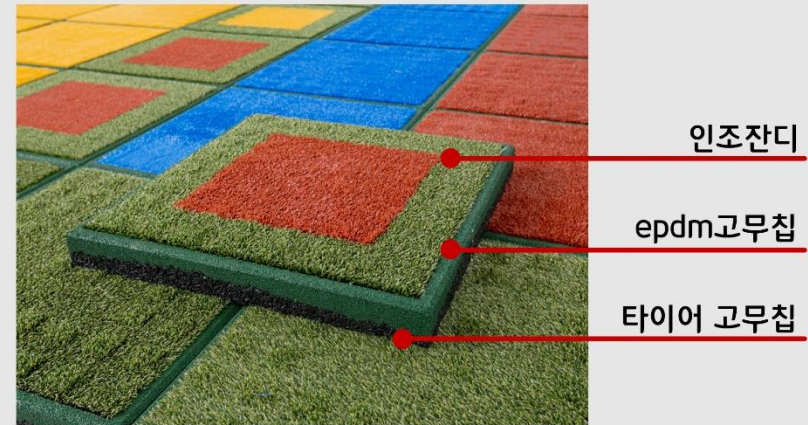

(주)아이벤 어린이 놀이시설 전문회사

IVEN

PLAYGROUND & PARK EQUIPMENT

 **친환경 인조잔디매트**

친환경 인조잔디매트 **특장점 소개**

- 기존 바닥재의 문제점인 **뒤틀림과 배수 문제 완전 해결**
- 칼라와 패턴으로 디자인 효과 극대화
- 탁월한 배수력으로 물청소 및 유지관리가 편리함
- 배수 및 통풍으로 **곰팡이 및 고무냄새가 없음**
- 블록 타입으로 만들어 시공 및 A/S가 편리함
- 부드러운 촉감으로 아이들의 활동 및 정서에 도움이 됨
- 다양한 두께로 적용범위가 넓음

크기
50 x 50 x 2 / 5 / 8 (cm)

색상
기본 : 녹색, 파랑, 적색, 노랑

두께별 적용 분야
2cm (옥상, 베란다, 실내외)
5cm (인도, 놀이터, 옥상, 광장, 인터로킹, 보도블럭과 같이 연출 가능)
8cm (놀이터, 공원 전용) EPDM 75mm이상 시공대체 용이

POINT

기존매트가 시공되어있는 공간에
부분적으로 적용하여 저비용으로
새로운 바닥환경 조성 가능합니다.

매트 구성요소

고무칩/고무매트 하자발생 요인

- 오염 후 세척불가
- 천공(구멍) 발생
- 뒤틀림
- 탈색
- 칩 박리현상(떨어짐)
- 경화현상(굳음)
- 배수가 용이하지 않음

인조잔디매트 박람회 출품

2015 정원박람회

2016 조경정원 박람회

배수 test

친환경 인조잔디 매트 시안