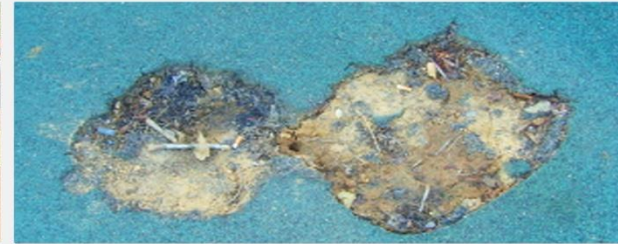

매트 구성요소

인조잔디

epdm고무칩

타이어 고무칩

고무칩/고무매트 하자발생 요인

- 오염 후 세척불가
- 천공(구멍) 발생
- 뒤틀림
- 탈색
- 칩 박리현상(떨어짐)
- 경화현상(굳음)
- 배수가 용이하지 않음

인조잔디매트 박람회 출품

2015 정원박람회