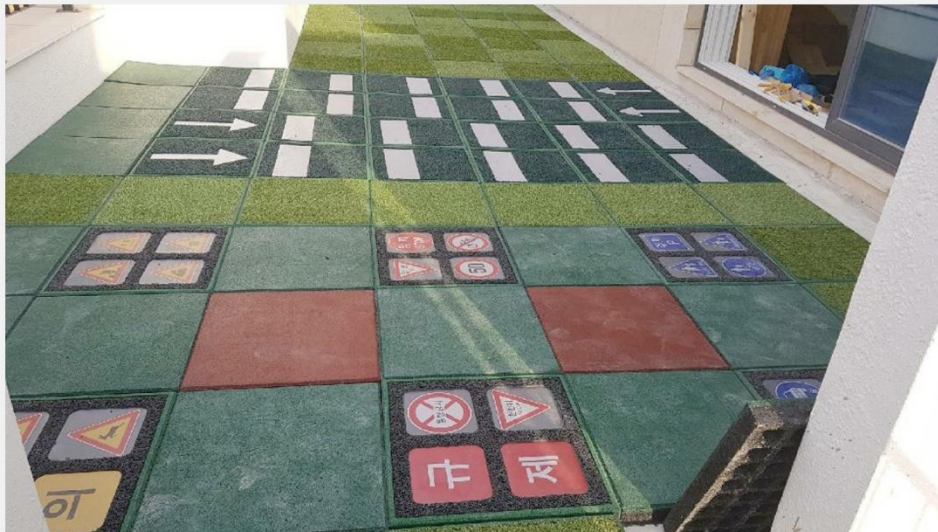

신명유치원

청운초등학교(고무매트와 병합)

상기 이미지는 이해를 돕기 위한 조감도이기에 색상과 식재 등이 다소 차이가 있을 수 있습니다

인조잔디매트 시공사진

효성어린이집(고무매트와 병합)

-서호초등학교(고무매트와 병합)

효성어린이집(고무매트와 병합)

-서호초등학교(고무매트와 병합)

상기 이미지는 이해를 돕기 위한 조감도이기에 색상과 식재 등이 다소 차이가 있을 수 있습니다

인조잔디매트 시공사진

별산솔어린이집(고무매트와 병합)

우성초등학교병설유치원(고무매트와 병합)

별산솔어린이집(고무매트와 병합)

우성초등학교병설유치원(고무매트와 병합)

상기 이미지는 이해를 돕기 위한 조감도이기에 색상과 식재 등이 다소 차이가 있을 수 있습니다

인조잔디매트 시공사진

해군인천해역방어사령부 놀이터(고무매트와 병합)

군포시립 당정동 어린이집(고무매트와 병합)

해군인천해역방어사령부 놀이터(고무매트와 병합)

군포시립 당정동 어린이집(고무매트와 병합)

상기 이미지는 이해를 돕기 위한 조감도이기에 색상과 식재 등이 다소 차이가 있을 수 있습니다

인조잔디매트 시공사진

인천동암초등학교(고무매트와 병합)

서울정심초등학교