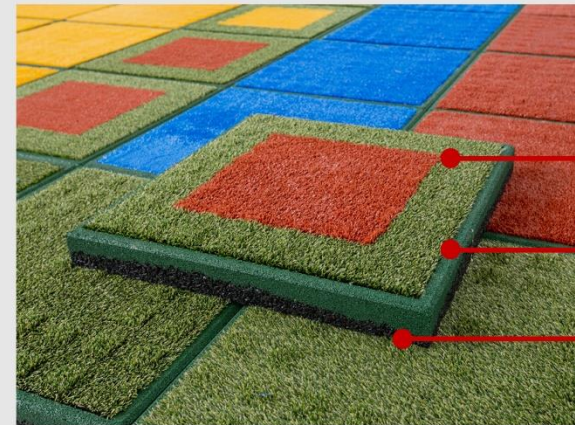

크기
50 x 50 x 2 / 5 / 8 (cm)

색상
기본 : 녹색, 파랑, 적색, 노랑

두께별 적용 분야
2cm (옥상, 베란다, 실내외)
5cm (인도, 놀이터, 옥상, 광장, 인터로킹, 보도블럭과 같이 연출 가능)
8cm (놀이터, 공원 전용) EPDM 75mm이상 시공대체 용이

POINT

기존매트가 시공되어있는 공간에
부분적으로 적용하여 저비용으로
새로운 바닥환경 조성 가능합니다.

매트 구성요소

인조잔디

epdm고무칩

타이어 고무칩

고무칩/고무매트 하자발생 요인

- 오염 후 세척불가
- 천공(구멍) 발생
- 뒤틀림
- 탈색
- 칩 박리현상(떨어짐)
- 경화현상(굳음)
- 배수가 용이하지 않음

인조잔디매트 박람회 출품

2015 정원박람회