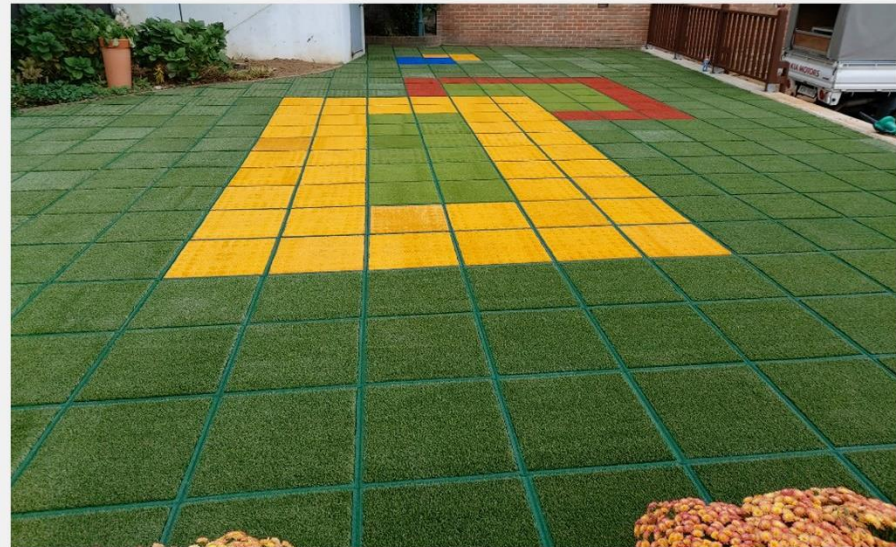

상기 이미지는 이해를 돕기 위한 조감도이기에 색상과 식재 등이 다소 차이가 있을 수 있습니다

인조잔디매트 시공사진

동탄목동초등교(고무매트와 병합)

용인리더스어린이집(1층)

상기 이미지는 이해를 돕기 위한 조감도이기에 색상과 식재 등이 다소 차이가 있을 수 있습니다

인조잔디매트 시공사진

용인리더스어린이집(옥상)

우림유치원

상기 이미지는 이해를 돕기 위한 조감도이기에 색상과 식재 등이 다소 차이가 있을 수 있습니다

인조잔디매트 시공사진

해병대덕산어린이집

예일유치원

상기 이미지는 이해를 돕기 위한 조감도이기에 색상과 식재 등이 다소 차이가 있을 수 있습니다

인조잔디매트 시공사진

편키즈유치원

구림문화어린이집