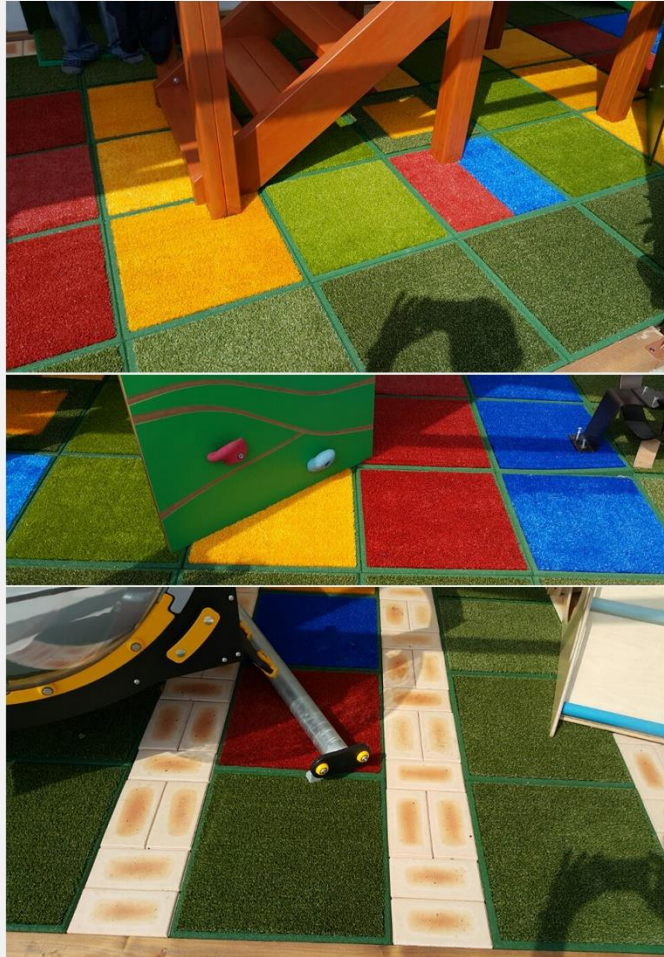

크기
50 x 50 x 2 / 5 / 8 (cm)

색상
기본 : 녹색, 파랑, 적색, 노랑

두께별 적용 분야
2cm (옥상, 베란다, 실내외)
5cm (인도, 놀이터, 옥상, 광장, 인터로킹, 보도블럭과 같이 연출 가능)
8cm (놀이터, 공원 전용) EPDM 75mm이상 시공대체 용이

POINT

기존매트가 시공되어있는 공간에
부분적으로 적용하여 저비용으로
새로운 바닥환경 조성 가능합니다.

매트 구성요소

인조잔디

epdm고무칩

타이어 고무칩

고무칩/고무매트 하자발생 요인

- 오염 후 세척불가
- 천공(구멍) 발생
- 뒤틀림
- 탈색
- 칩 박리현상(떨어짐)
- 경화현상(굳음)
- 배수가 용이하지 않음

인조잔디매트 박람회 출품

2015 정원박람회