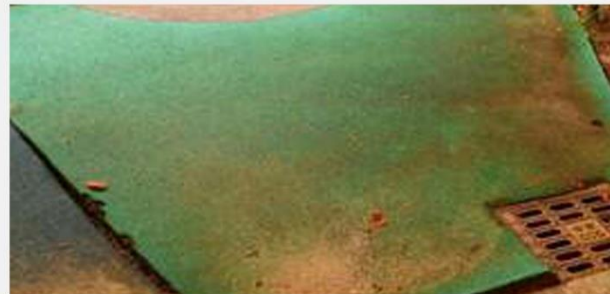

크기
50 x 50 x 2 / 5 / 8 (cm)

색상
기본 : 녹색, 파랑, 적색, 노랑

두께별 적용 분야
2cm (옥상, 베란다, 실내외)
5cm (인도, 놀이터, 옥상, 광장, 인터로킹, 보도블럭과 같이 연출 가능)
8cm (놀이터, 공원 전용) EPDM 75mm이상 시공대체 용이

POINT

기존매트가 시공되어있는 공간에
부분적으로 적용하여 저비용으로
새로운 바닥환경 조성 가능합니다.

매트 구성요소

인조잔디

epdm고무칩

타이어 고무칩

고무칩/고무매트 하자발생 요인

- 오염 후 세척불가
- 천공(구멍) 발생
- 뒤틀림
- 탈색
- 칩 박리현상(떨어짐)
- 경화현상(굳음)
- 배수가 용이하지 않음

인조잔디매트 박람회 출품

2015 정원박람회