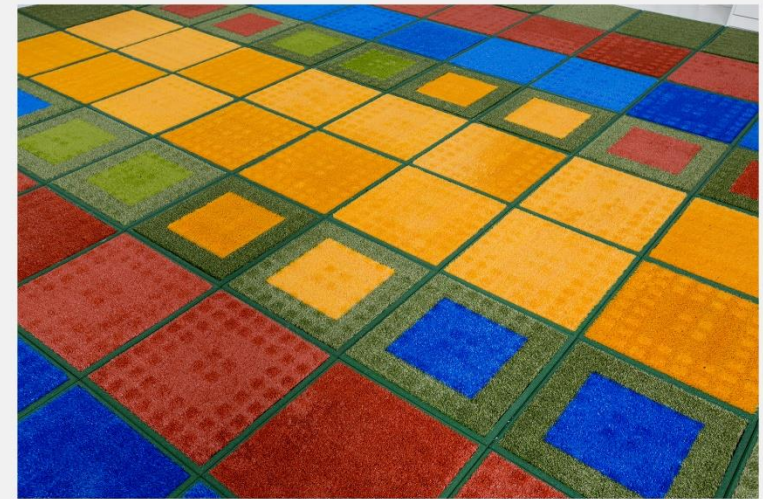

친환경 인조잔디 매트 시안