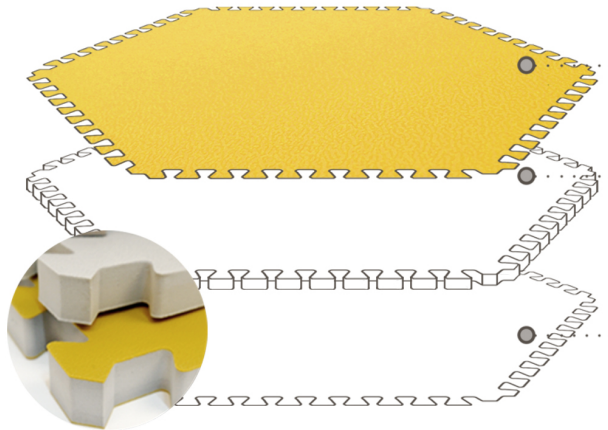

## 소비자와 하나가 되는기업 녹색성장의 기초가 되는 환경개선의 선구자

어린이 놀이시설 외 다양한 분야의 설계, 생산, 설치 전문업체

01  
제품  
정보

제품용도

층간소음, 놀이방, 안전매트

제품사이즈

규격: 가로 1027mm x 세로 917.41mm  
두께: 12mm, 24mm (일반,난연)

- EVA걸지  
친환경적 소재, 질긴 표면, 오염에 강함
- 속지  
오염에 강함, 소리가 나지 않음  
성장통, 근육통에 무리 없는 경도 52,  
충격 방음 효과 우수
- 걸지  
100%방수 8대 무독성 ISO환경  
인증서 KC등 안전성을 검증받은 매트

02  
제품  
특징-1

- 01

충격 흡수  
탁월한 복원력
- 02

저렴한 가성비  
합리적 가격
- 03

퍼즐형식  
쉽고 간편하게
- 04

미끄럼방지  
안전한 EVA소재

## 01 충격흡수 탁월한 내구성

아이벤 매트만의 특별한 기술력으로 최상의 복원력 자부합니다.

## 03 퍼즐형 쉽고 간편하게

단순한 방식으로 쉽게 조립 및 해체가 가능하며 언제 어디서든 원하는 공간에  
설치가 용이하여 유지 관리성이 좋습니다.