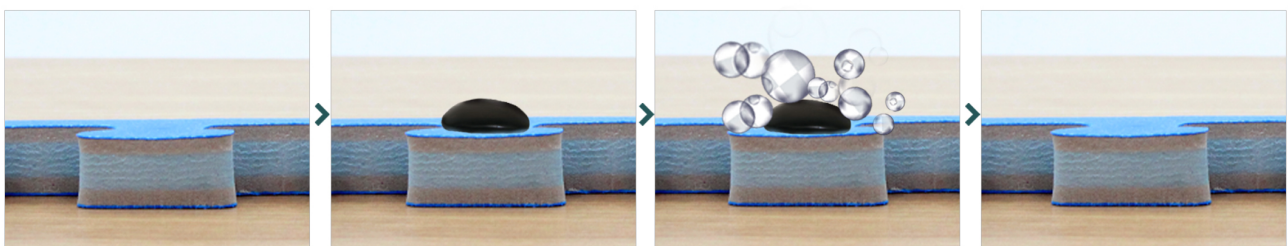

## 소비자와 하나가 되는기업 녹색성장의 기초가 되는 환경개선의 선구자

어린이 놀이시설 외 다양한 분야의 설계, 생산, 설치 전문업체

01  
제품  
정보

제품용도

층간소음, 놀이방, 안전매트

제품사이즈

규격: 가로 1027mm x 세로 917.41mm  
두께: 12mm, 24mm (일반,난연)

- EVA걸지  
친환경적 소재, 질긴 표면, 오염에 강함
- 속지  
오염에 강함, 소리가 나지 않음  
성장통, 근육통에 무리 없는 경도 52,  
충격 방음 효과 우수
- 걸지  
100%방수 8대 무독성 ISO환경  
인증서 KC등 안전성을 검증받은 매트

## 03 퍼즐형 쉽고 간편하게

단순한 방식으로 쉽게 조립 및 해체가 가능하며 언제 어디서든 원하는 공간에  
설치가 용이하여 유지 관리성이 좋습니다.

장시간 무거운 하중 부여

하중 제거시 우수한 탄성 복원력

아이벤매트는 UV코팅 및 특수 가공 처리로 쉽게 오염되지 않습니다.

오염 물질이 표면에 흡수되지 않아 오염 제거가 용이합니다.

오염전

오염후

오염제거

오염제거후