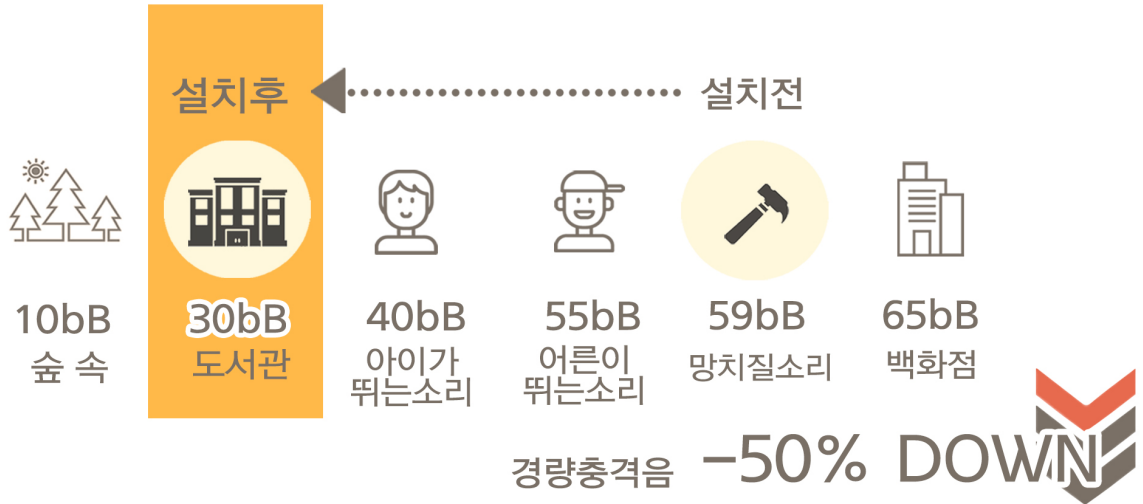

03
제품
특징-2

아이벤매트는 내구성이 강하며 탄력성이 뛰어납니다

탁월한 내마모성의 고품질, 고품격, 스포츠 매트입니다.

아이벤매트는 UV코팅 및 특수 가공 처리로 쉽게 오염되지 않습니다.

오염 물질이 표면에 흡수되지 않아 오염 제거가 용이합니다.